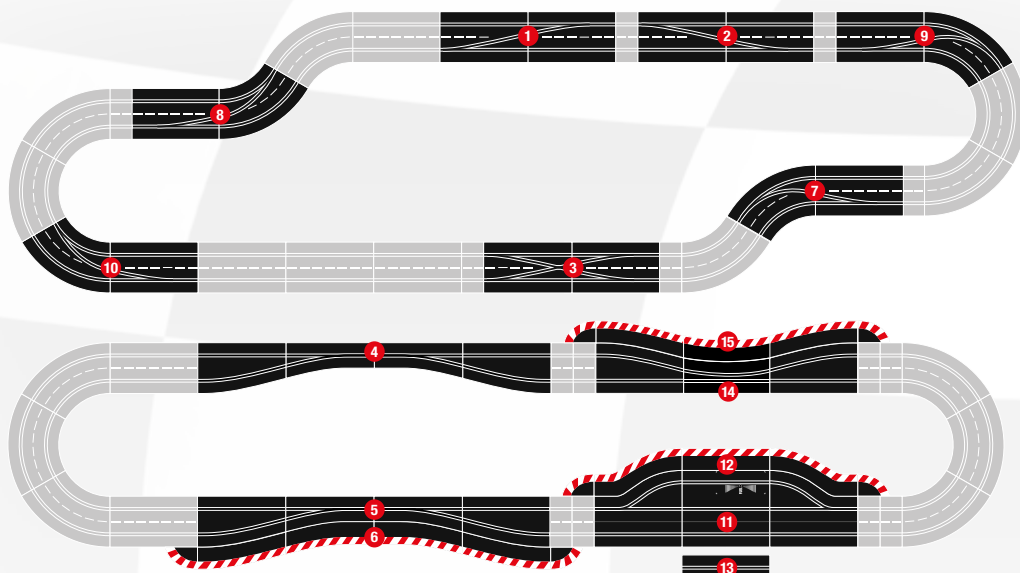

### Haarnadelkurve · Hairpin curve

Radius	Art.-Nr. · Item no.	Bezeichnung · Description
40 R1	20020613 4 007486 206137	Haarnadelkurve Hairpin curve

2 3/4 Standardgeraden, 2 Randstreifen für Standardgerade, 3 Kurventeile für Haarnadel, 3 Außenrandstreifen für Kurve 1/60°, 3 Innenrandstreifen für Kurve 1/60° mit Reifenstapel, 4 Endstücke · 2 3/4 standard straights, 2 shoulders for standard straights, 3 bend sections for the hairpin, 3 outside shoulders for the 1/60° curve, 3 inside shoulders for the 1/60° with tyre piles, 4 end pieces