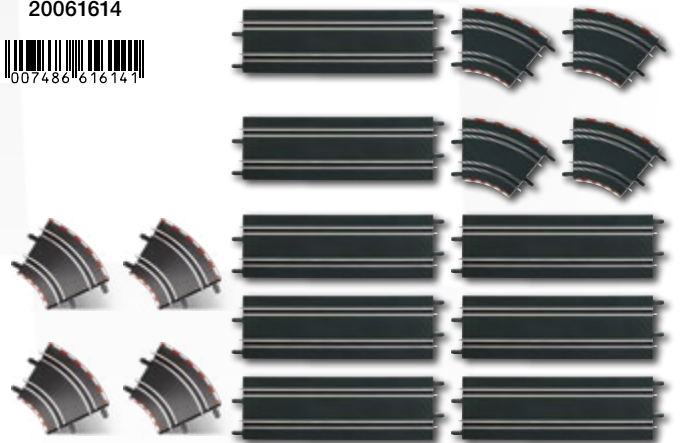

Ausbauset 3

8 x Geraden 342 mm, 4 x Kurven 1/45°, 4 x Steilkurven 1/45° inkl. Stützen

Extension set 3

8 x straights 342 mm/13.46 in., 4 x curves 1/45°, 4 x high banked curves 1/45° incl. supports

20061657