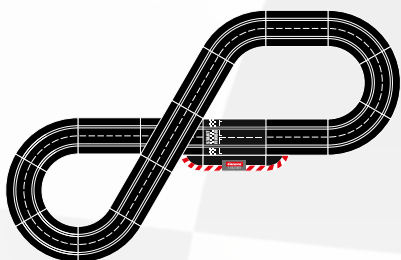

↔ 217 x 139 cm · 7.12 x 4.56 ft.

☐ 5,3 m · 17.38 ft.