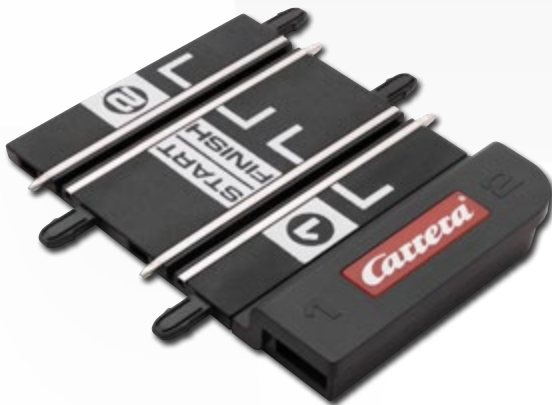

GO!!! Wireless Anschlusschiene
Nur in Verbindung mit 20061677

Only with 20061677

20061677

4 007486 616776