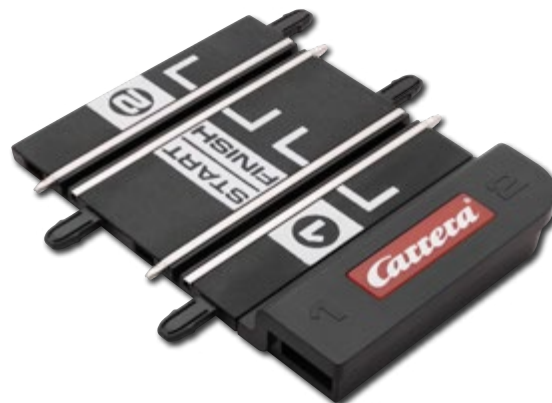

20061677

4 007486 616776

**GO!!!  
Wireless Handregler**  
Nur in Verbindung mit 20061673

**GO!!!  
Wireless Speed controller**  
Only with 20061673

20061676

4 007486 616789

**GO!!! Wireless Upgrade Kit**

Upgrade Kit zum Aufrüsten einer GO!!! Autorennbahn mit kabellosen Handreglern.  
Packungsinhalt: 1x Wireless Anschlusschiene, 2x Wireless Handregler