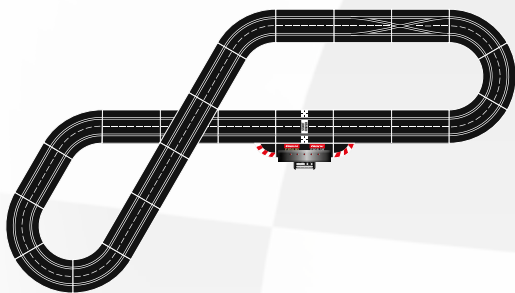

■
↔ 305 x 170 cm · 10.01 x 5.58 ft.
□ 7,3 m · 23.95 ft.