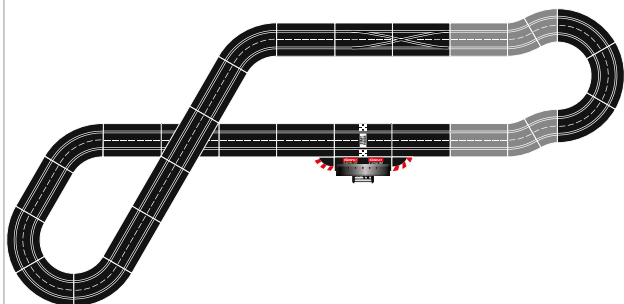

■
↔ 368 x 170 cm · 12.07 x 5.58 ft.
□ 8,7 m · 28.54 ft.