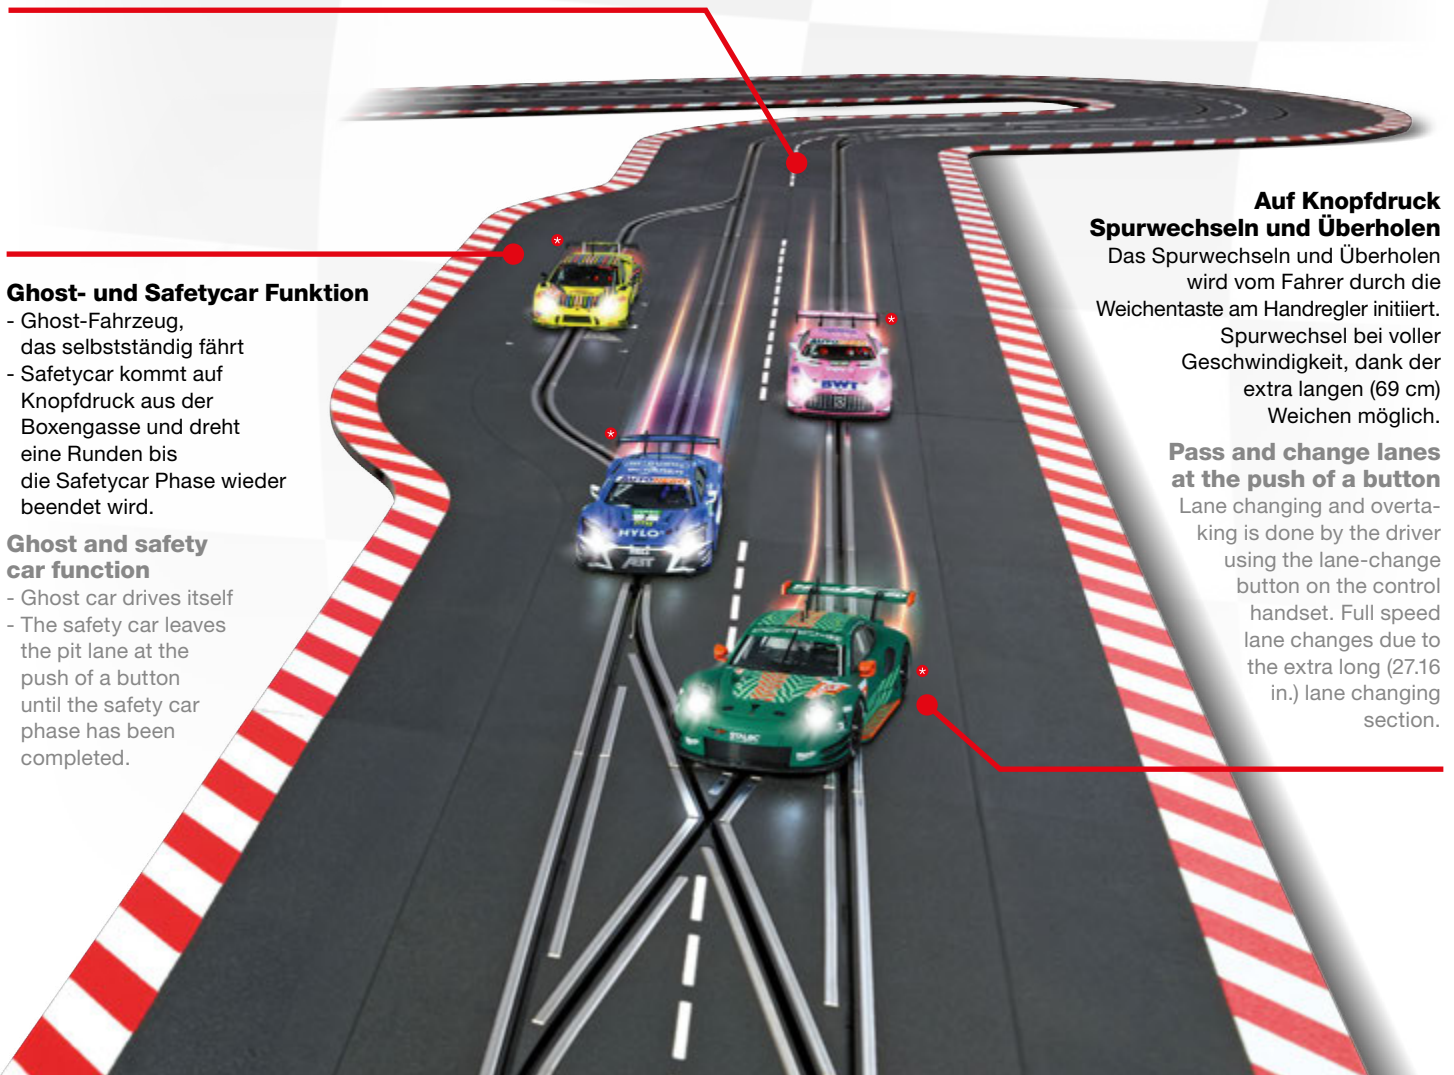

### Ghost- und Safetycar Funktion

- Ghost-Fahrzeug, das selbstständig fährt
- Safetycar kommt auf Knopfdruck aus der Boxengasse und dreht eine Runden bis die Safetycar Phase wieder beendet wird.

### Ghost and safety car function

- Ghost car drives itself
- The safety car leaves the pit lane at the push of a button until the safety car phase has been completed.

### Auf Knopfdruck Spurwechseln und Überholen

Das Spurwechseln und Überholen wird vom Fahrer durch die Weichentaste am Handregler initiiert. Spurwechsel bei voller Geschwindigkeit, dank der extra langen (69 cm) Weichen möglich.

### Pass and change lanes at the push of a button

Lane changing and overtaking is done by the driver using the lane-change button on the control handset. Full speed lane changes due to the extra long (27.16 in.) lane changing section.