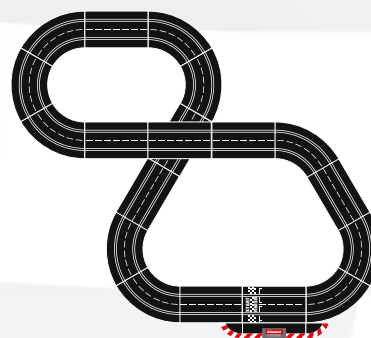

↔ 235 x 180 cm · 7.7 x 5.9 ft.

☐ 6,3 m · 20.67 ft.

20026953