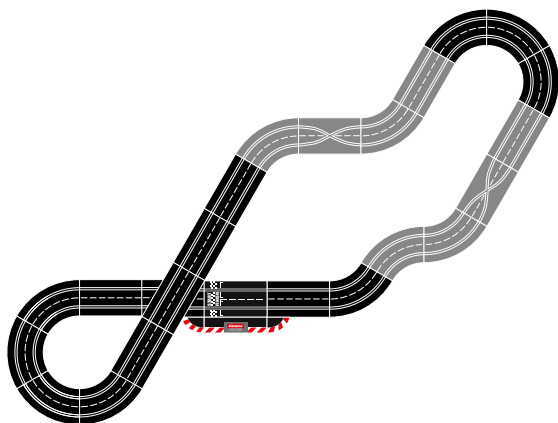

↔ 305 x 235 cm · 10.0 x 7.71 ft.

☐ 8,1 m · 26.57 ft.