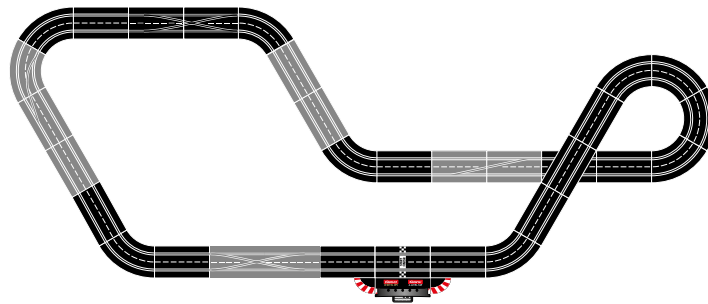

■
↔ 185 x 442 cm · 6.07 x 14.50 ft.
□ 10,7 m · 35.10 ft.