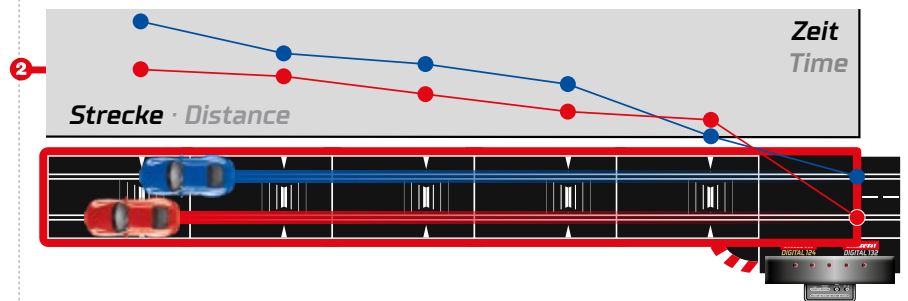

„FOLGE UNS UND TEILE RENNERGEBNISSE MIT DEINEN FREUNDEN!“
“FOLLOW US AND SHARE RACE RESULTS WITH YOUR FRIENDS!”