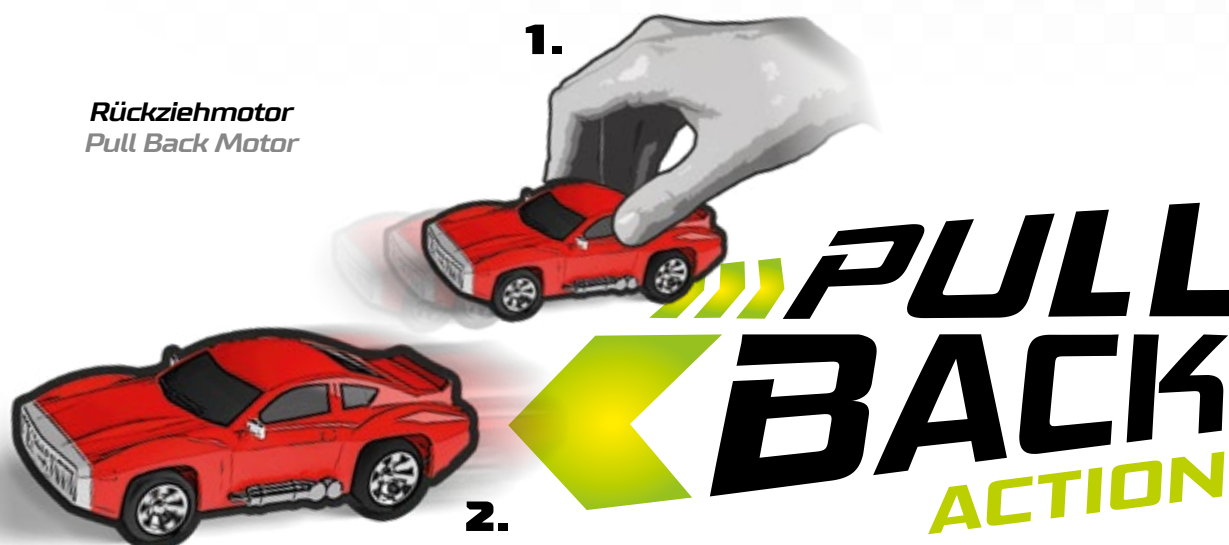

Mehr Informationen unter · More information:
carrera-toys.com