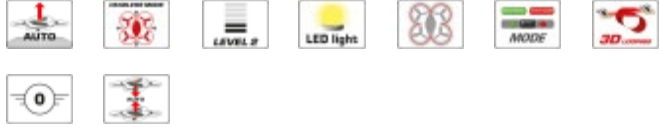

Abheben mit dem Quadcopter X2! Du musst keine großen Vorbereitungen treffen, um mit dem Quadcopter X2 die Lüfte zu erobern. Dem Headless-Mode ist es zu verdanken, dass sich das Fluggerät immer in die Richtung bewegt, in die Du es steuerst. In stabiler Fluglage bleibt Dein Quadcopter dank des 4-Achs-Gyro-Systems, nebenbei zeigt sich der automatische Flughöhen-Assistent mit Autostart- und Landefunktion für eine einfache Handhabung verantwortlich.

Lift-off with the Quadcopter X2! Thanks to the Headless Mode, the aircraft always moves in the direction in which you steer it. No matter what position it's in right now. Your quadcopter remains stable in flight thanks to the 4-axis gyro system, while the automatic Flight Altitude Assistant with Auto Take Off and Landing function is responsible for easy handling. More modes are waiting for you!