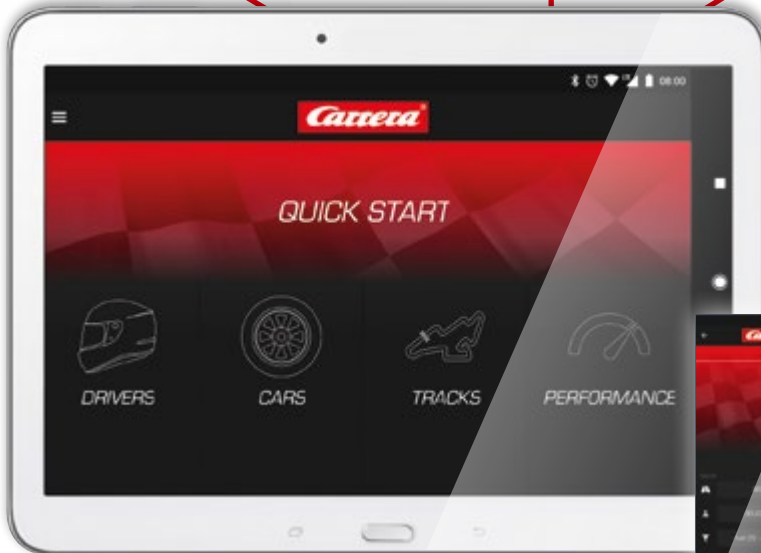

The new Carrera Race App for iPhone, iPad and Android combines legendary racetrack fun and state-of-the-art smart technology. Just download the Race App for free, connect the Carrera AppConnect Bluetooth® adapter to the Carrera racetrack Control Unit, and start your engines! In 'Quick-start Race' mode, you begin with the preset race conditions. Via the race monitor, you control your speed, tank level and braking power. You can also upload your own profile to the driver profile, including a racing photo. Experience a genuine racing weekend in the championships, including training and qualifying on a personalized course.

DIE HAUPTFUNKTIONEN: THE MAIN FUNCTIONS:

RENN-EINSTELLUNGEN
RACE SETTINGS

PROFIL-EINSTELLUNGEN
PROFILE SETTINGS

MEISTERSCHAFTEN
CHAMPIONSHIPS