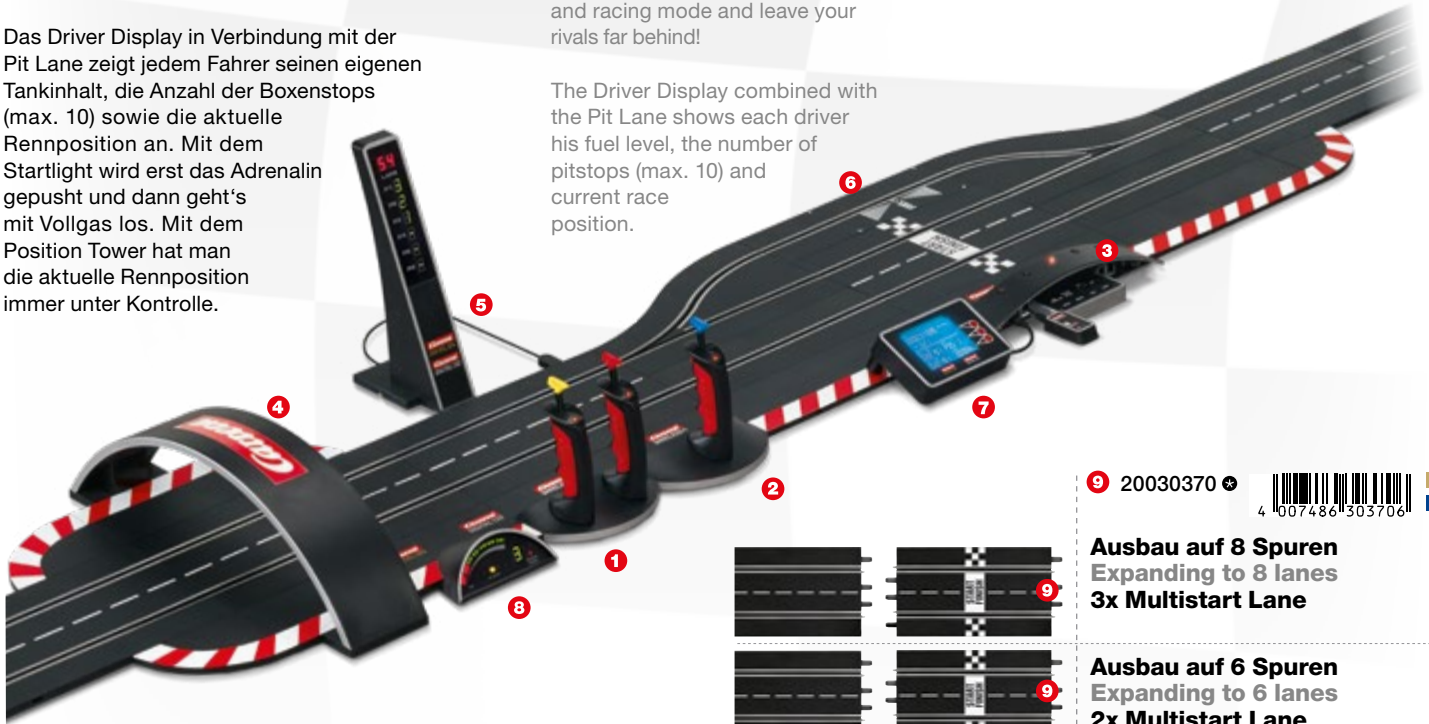

Erlebe das Carrera Rennbahn-Feeling mit unserem top-aktuellen Carrera DIGITAL-Zubehör!

Wahren Fahrspaß bietet der Lap Counter mit Anzeige von Position, schnellsten Rundenzeiten und der exakten Gesamtzeit mit Zeitdifferenz! Starte dein persönliches Training mit dem speziellen Trainings- und Rennmodus und lass' die Konkurrenz hinter dir!

Das Driver Display in Verbindung mit der Pit Lane zeigt jedem Fahrer seinen eigenen Tankinhalt, die Anzahl der Boxenstops (max. 10) sowie die aktuelle Rennposition an. Mit dem Startlight wird erst das Adrenalin gepusht und dann geht's mit Vollgas los. Mit dem Position Tower hat man die aktuelle Rennposition immer unter Kontrolle.

Experience the Carrera racetrack feeling with our state-of-the-art Carrera DIGITAL accessories!

The lap counter offers you real speed thrills with a display including position, fastest lap times and the exact overall time with time difference! Start your personal training with the special training and racing mode and leave your rivals far behind!

The Driver Display combined with the Pit Lane shows each driver his fuel level, the number of pitstops (max. 10) and current race position.

The start light triggers the first rush of adrenaline then it's pedal-to-the-metal time. The Position Tower means racers always have a race position overview.

9 20030370 4 007486 303706

Ausbau auf 8 Spuren
Expanding to 8 lanes
3x Multistart Lane

Ausbau auf 6 Spuren
Expanding to 6 lanes
2x Multistart Lane

Ausbau auf 4 Spuren
Expanding to 4 lanes
1x Multistart Lane

Carrera DIGITAL 124/132 Multistart Lane

Rundenzählung bei mehrspurigen Ausbau. Lap counting for multi-lane tracks

3 20030352