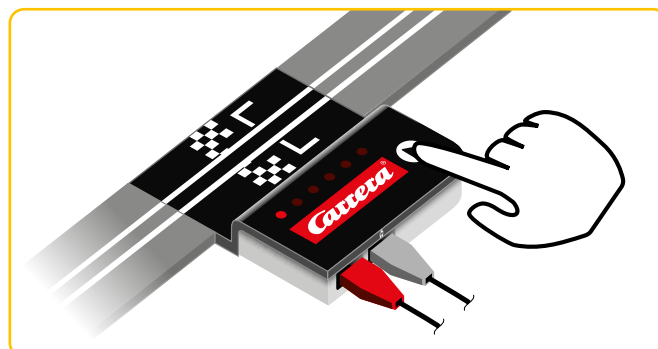

Fahrzeugmaßstab
Car scale

Challenge Mode - knacke den Rundenrekord
Challenge mode - beat the laprecord

Schienenmaßstab
Track scale

Maßstabsgeschwindigkeit bis zu 600 km/h
Scale Speed up to 370 mph

Handregler mit Highspeed Turbo-Button
Controller with High-speed turbo button

Analoges Rennbahnsystem
Analogue racetrack system

Action Zubehör für tollen Fahrspaß
Action accessories for great driving fun

Umfangreich ausbaubar
Comprehensive expansion options

Empfohlen ab 6 Jahren
Recommended for 6 years and up

Einzelspieler oder abwechselnd mit einem Freund
Single player or take turns with a friend

Attraktive Renn- und Lizenzthemen
Fascinating race themes and licenses