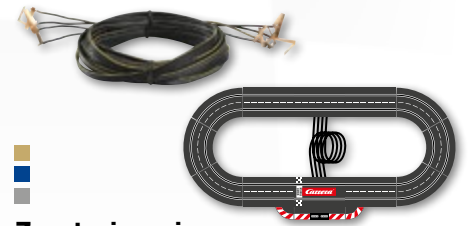

**Zusatzspeisung
Additional supply**

20085509