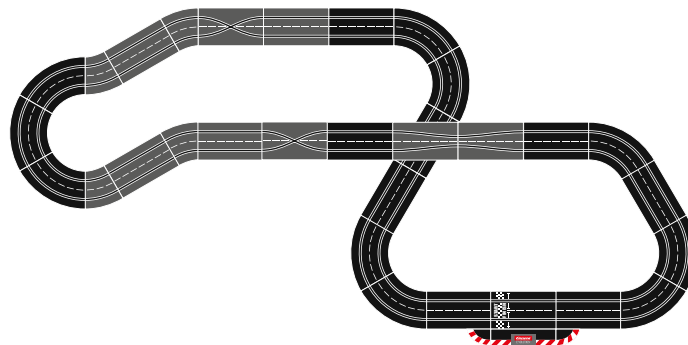

↔ 385 x 180 cm · 12.63 x 5.9 ft.

☐ 10 m · 32.81 ft.