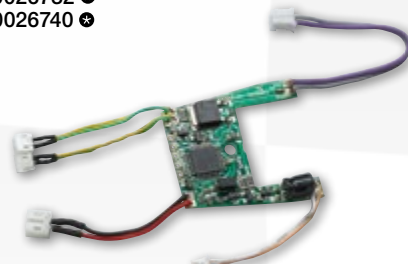

**Digitaldecoder
Digital decoder**

20026743 ☉
20020767 ☉

Digitaldecoder mit Blinklichtfunktion

Digitaldecoder zum Digitalisieren von Fahrzeugen mit
Blinklichtfunktion. Bitte beachten, dass dieser Digitalde-
coder nur für Fahrzeuge geeignet ist, die eine Blinklicht-
funktion haben.

Digital decoder with flashing lights

Digital decoder to digitalise cars with flashing lights. Please
note; the digital decoder is only suitable for cars with a
flashing light function.

20020768 ☉ (EU)
20020769 ☉ (USA)