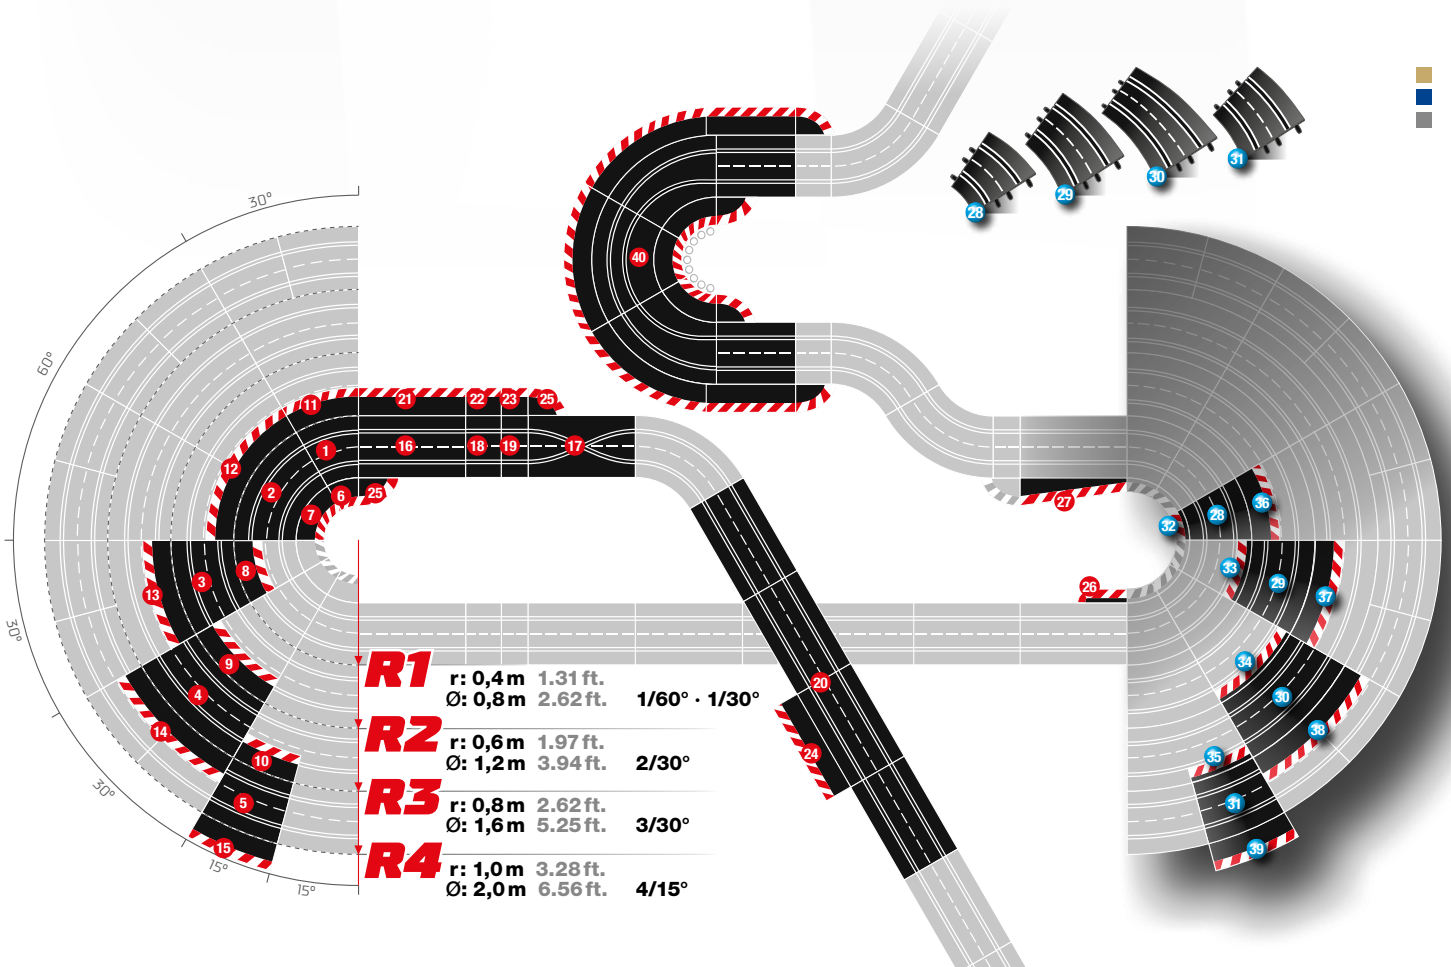

INFORMATION

Aufbaumaße
Dimensions when assembled

Streckenlänge
Track length

Front- und Hecklicht*
Front and rear lights*

Frontlicht
Front lights

Blaulicht
Flashing blue lights

Blinklicht
Flashing lights

Lichteffect
Lighting effects

Sound
Sound

Doppelweiche
Double lane change section

Weiche rechts
Lane change section right

Weiche links
Lane change section left

Rundenzähler
Lap Counter

Anschluss-Schiene
Link-up track section

PitStop-Game-Schiene
PitStop-Game section

Sprungschanze
Jump ramp

Engstelle
Narrow section

Schikane
Chicane

Kreuzung
Junction

Spurwechsel
Lane change section

Fly over
Fly over

Steilkurve
High banked curve

Einzellooping
Single looping

Doppellooping
Double looping

Rally Schiene
Rallye tracks

Rally Kurve
Rallye curve

Weiche rechts
Lane change section right

Doppelweiche
Double lane change section

Weiche links
Lane change section left

*Digital132: inkl. Bremslicht · incl. break light

ZUBEHÖR ACCESSORIES