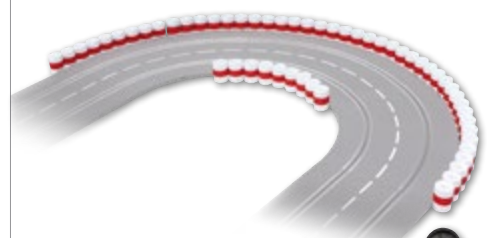

20085220

**Leitplanke 3 m,  
Halterungen 24 x, Endstücke 12 x,  
Verbindungsstücke 6 x**
**Guard rail 3 m/9.84 ft.,  
supports 24 x, end pieces 12 x,  
guard rail connecting pieces 6 x**

20021130

6 x

24 x