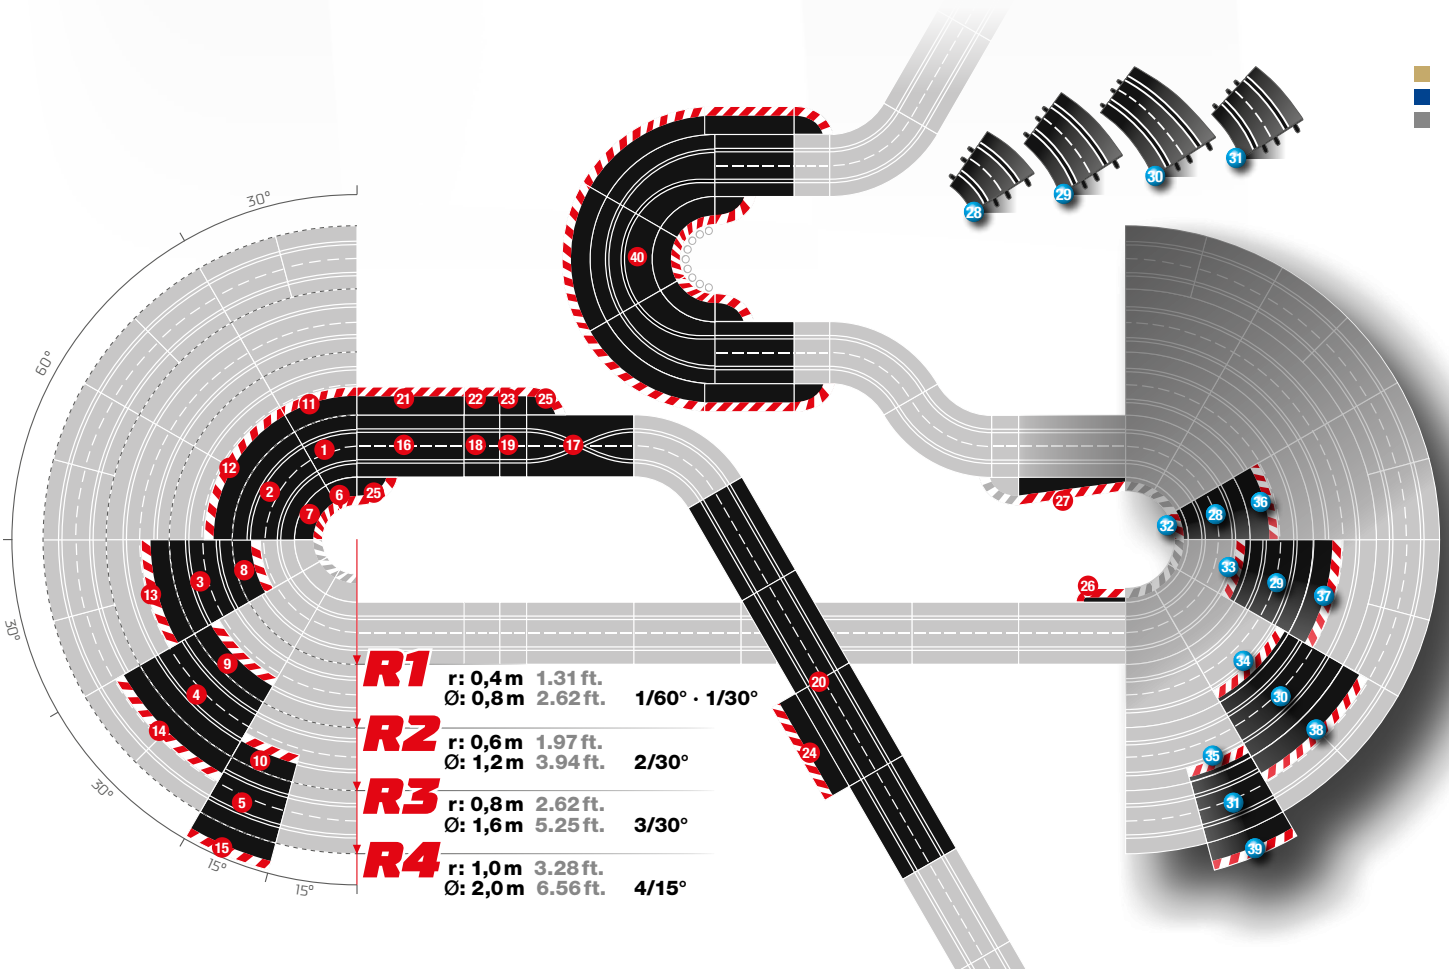

### Haarnadelkurve · Hairpin curve

Radius	Art.-Nr. · Item no.	Bezeichnung · Description
40 R1	20020613 4 007486 206137	Haarnadelkurve Hairpin curve

2 3/4 Standardgeraden, 2 Randstreifen für Standardgerade, 3 Kurventeile für Haarnadel, 3 Außenrandstreifen für Kurve 1/60°, 3 Innenrandstreifen für Kurve 1/60° mit Reifenstapel, 4 Endstücke · 2 3/4 standard straights, 2 shoulders for standard straights, 3 bend sections for the hairpin, 3 outside shoulders for the 1/60° curve, 3 inside shoulders for the 1/60° with tyre piles, 4 end pieces