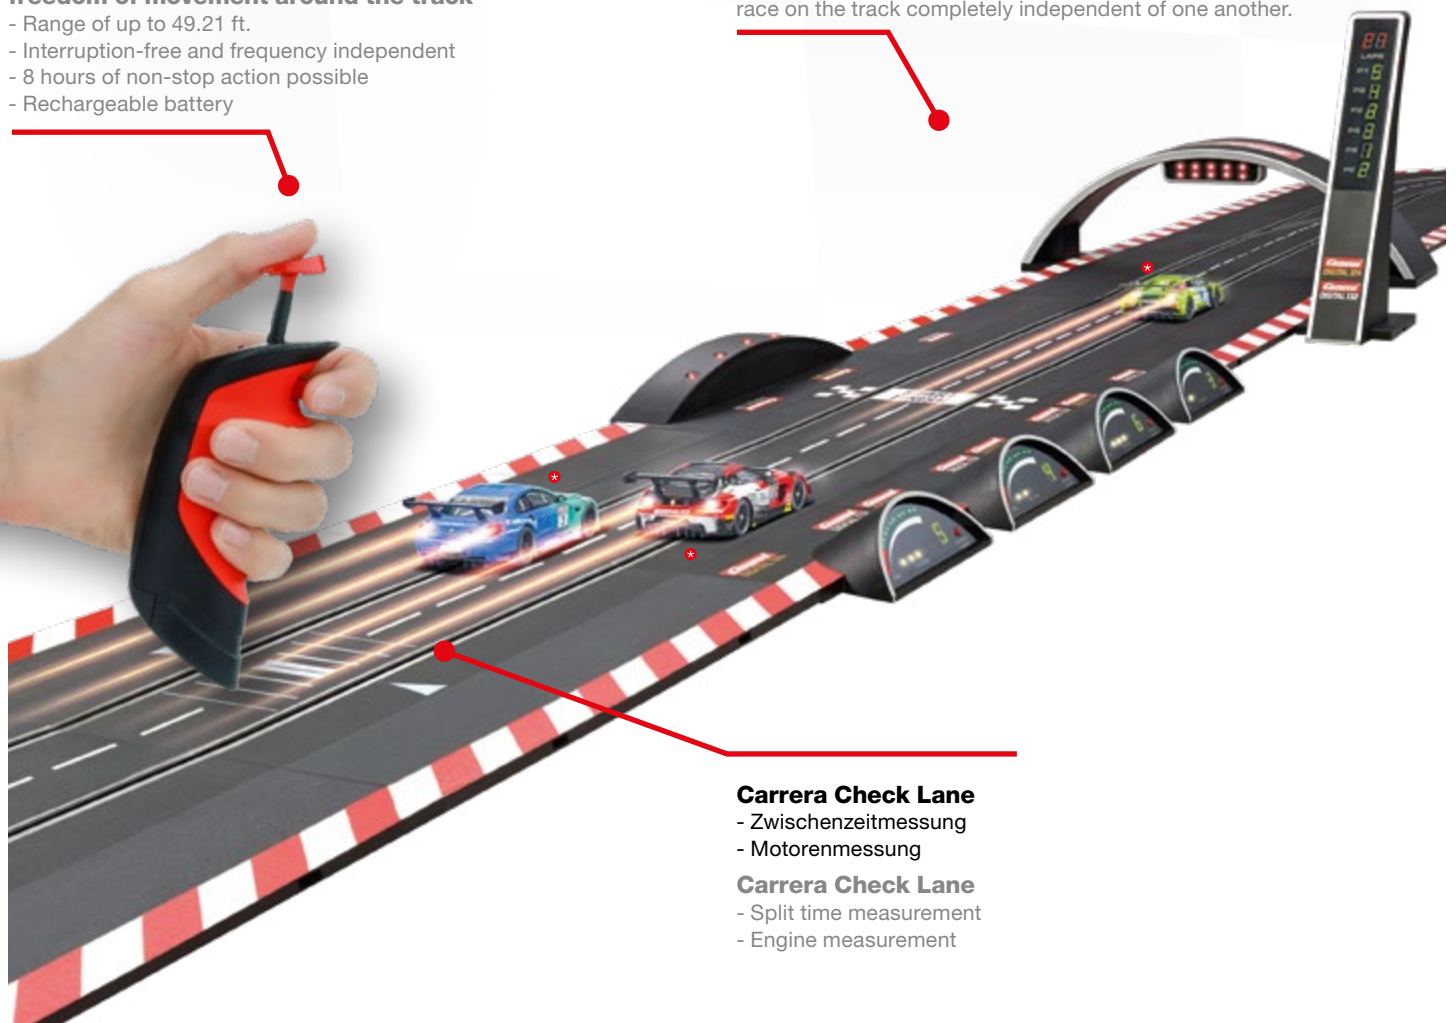

SPEED, ACTION, RENNSPASS

ERLEBE MOTORSPORT HAUTNAH!

SPEED, ACTION, RACING FUN

EXPERIENCE MOTORSPORT – UP CLOSE!

Kabellose Handregler – Bewegungsfreiheit an der Rennbahn

- Bis zu 15 m Reichweite
- Störungsfrei und frequenzunabhängig
- 8 Stunden Spielzeit im Dauerbetrieb möglich
- Wiederaufladbarer Akku

Wireless controller – freedom of movement around the track

- Range of up to 49.21 ft.
- Interruption-free and frequency independent
- 8 hours of non-stop action possible
- Rechargeable battery

Bis zu 6 Fahrzeuge* gleichzeitig

Jedes Fahrzeug wird einem Handregler zugeordnet – somit können 6 Fahrzeuge gleichzeitig und völlig unabhängig voneinander auf einer Bahn fahren.

Up to 6 cars* at the same time

Each car is allocated to a specific controller. Up to 6 cars can race on the track completely independent of one another.

Carrera Check Lane

- Zwischenzeitmessung
- Motorenmessung

Carrera Check Lane

- Split time measurement
- Engine measurement