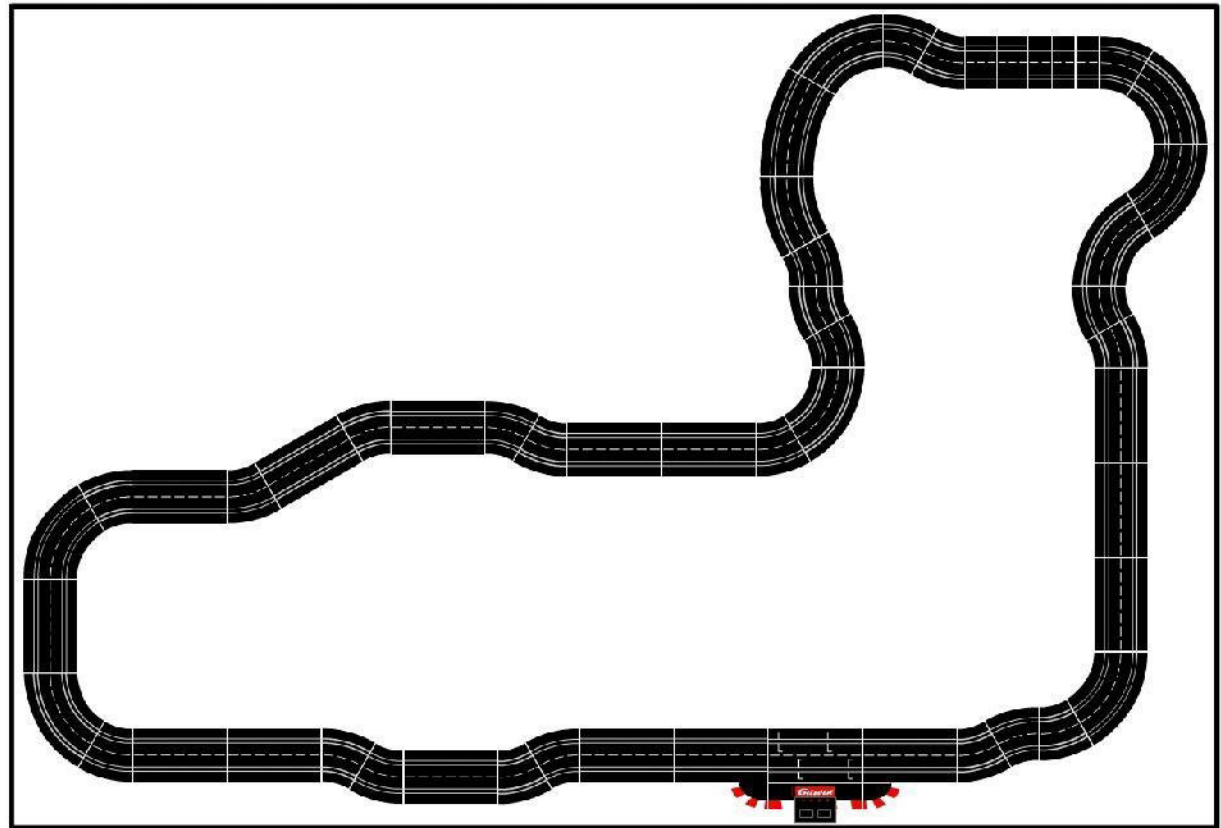

Bau Dir San Marino nach!

Größe: 4,40 x 3,0m

Streckenlänge: ca. 12,624m

Art.Nr.	Bezeichnung	Bahnteile
20515	EX/ EV ANSCHLUßSTÜCK (1)	1
20509	EX/ EV STANDARDGERADEN 4 STÜCK	15
20611	EX/ EV 1/3 GERADE (2)	2
20612	EX/ EV 1/4 GERADE (2)	3
20571	EX/ EV KURVE 1/60° 3 STÜCK	8
20577	EX/ EV KURVE 1/30° 6 STÜCK	22
20572	EX/ EV KURVE 2/30° 6 STÜCK	1
20573	EX/ EV KURVE 3/30° 6 STÜCK	1